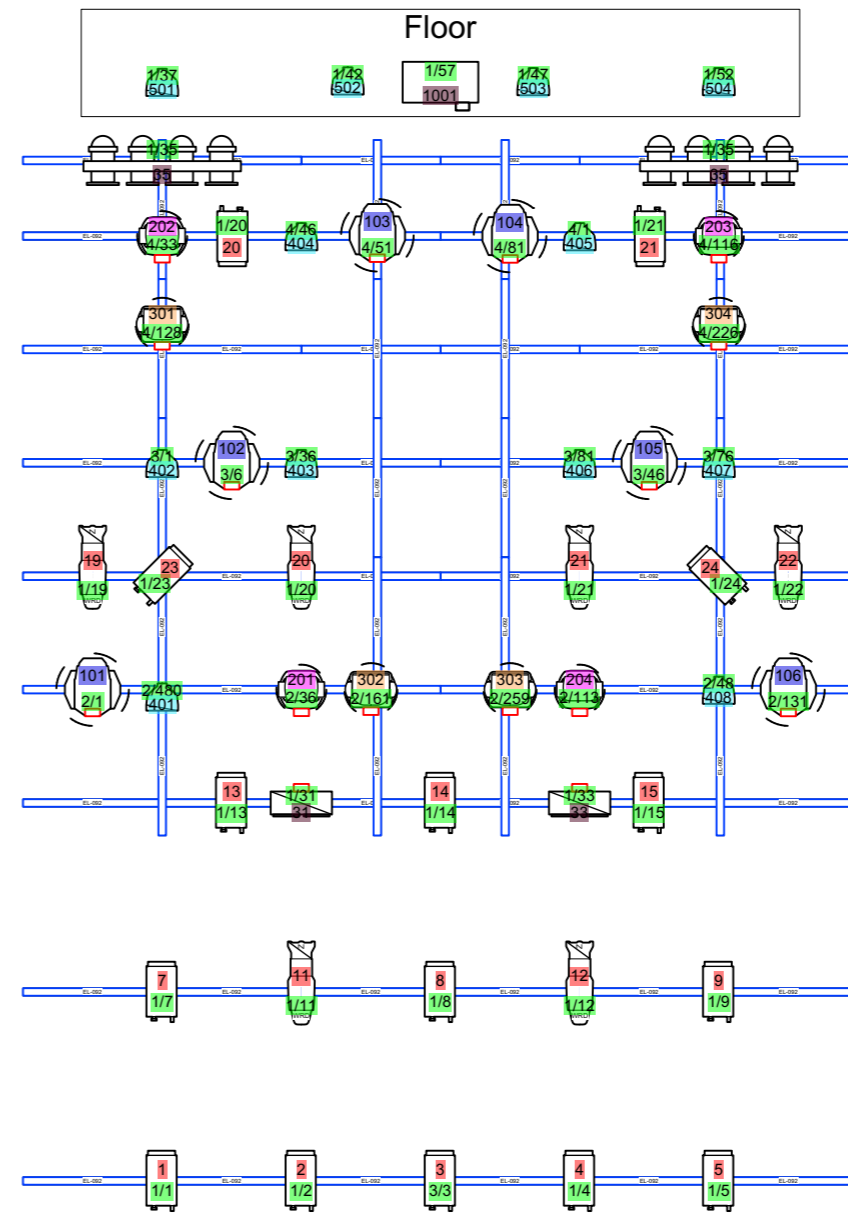

- Scheinwerfer**
- Elation Opti Quad Par
  - ETC Source Zoom 15-30deg 750W
  - PC 1kW
  - Stage Blinder 4 (2ch)
  - 4-light Par 36 ACL bar
- Moving Light**
- Expolite Tour Spot 60
  - Prolights Diamond 19
  - Robe Robin Pointe
- SFX**
- Smoke Factory Tour Hazer II